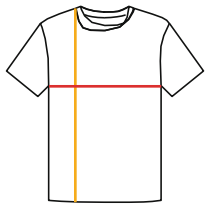

# GRÖSSENTABELLE DER T-SHIRTS

Grösse	XS	S	M	L	XL	XXL	XXXL
Länge (cm) 	68	70	72	74	76	78	80
Breite (cm) 	47	50	53	56	60	64	68

XS entspricht etwa der Damengrösse S/M.